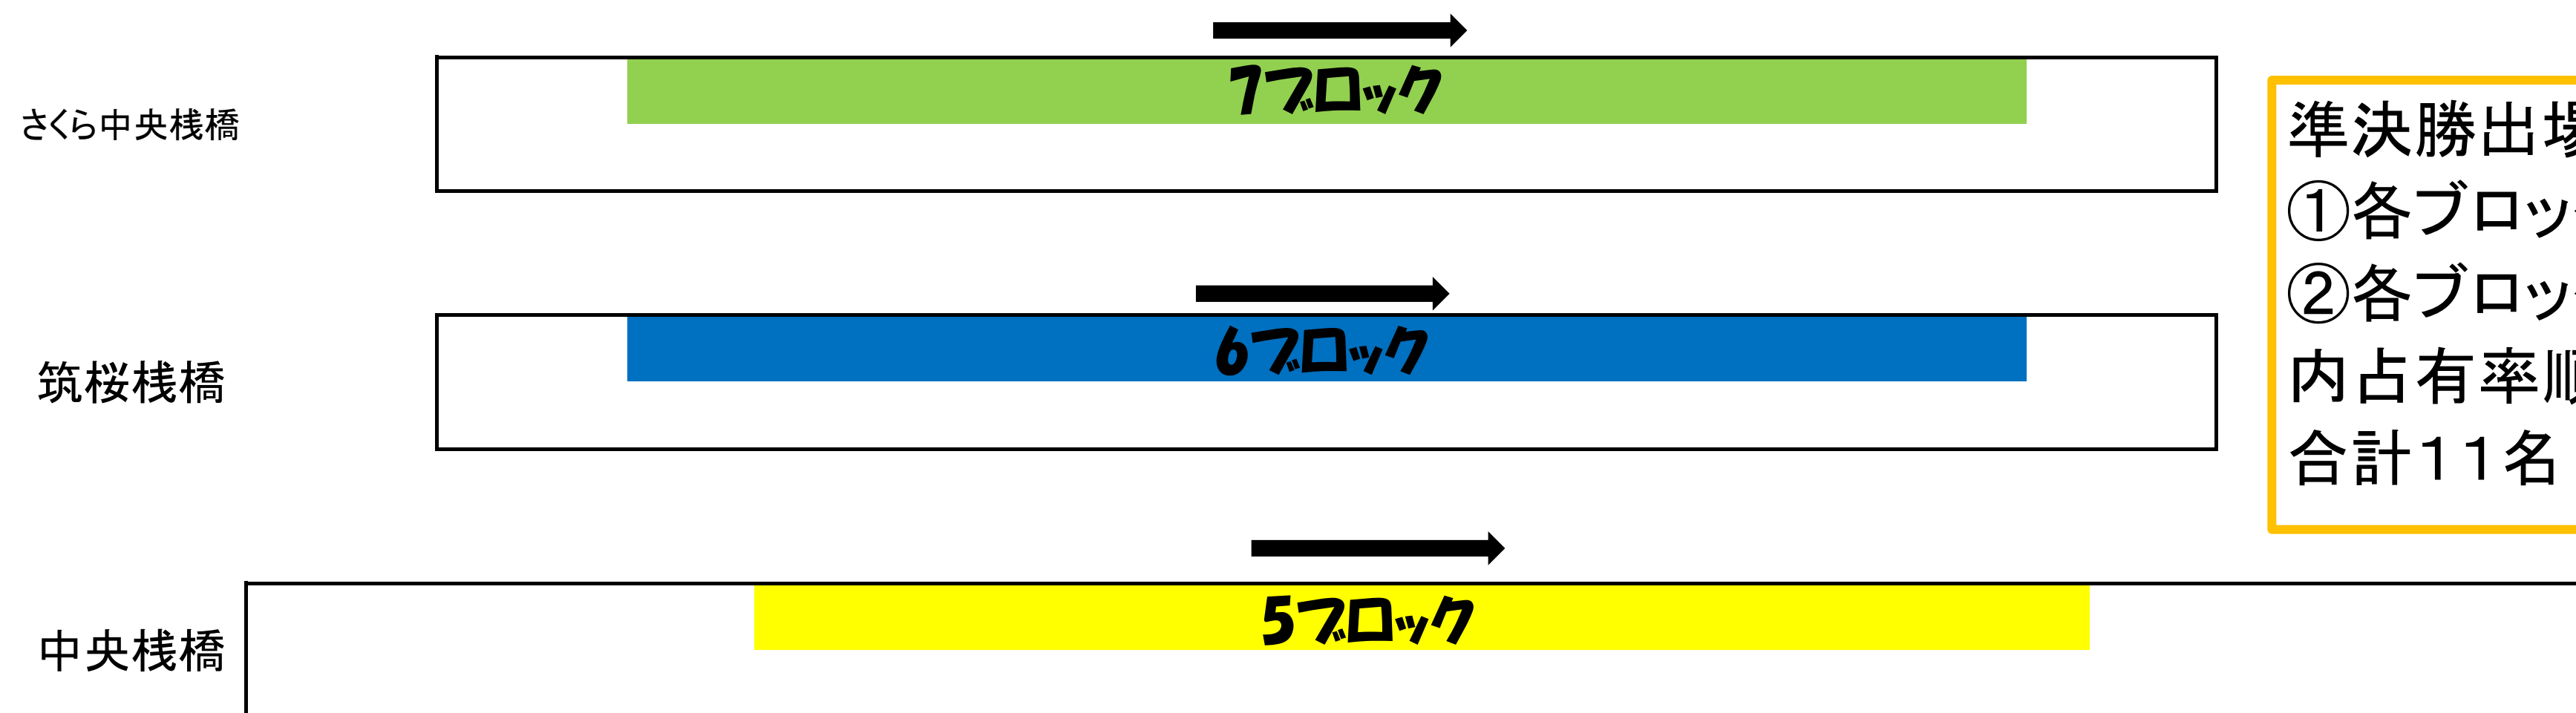

2025マルキューM-1CUP 全国へら鮎釣り選手権大会 関東地区B予選 筑波白水湖会場

準決勝出場権獲得者
①各ブロック1位(7名)
②各ブロック2位の中でブロック
内占有率順で上位4名
合計11名