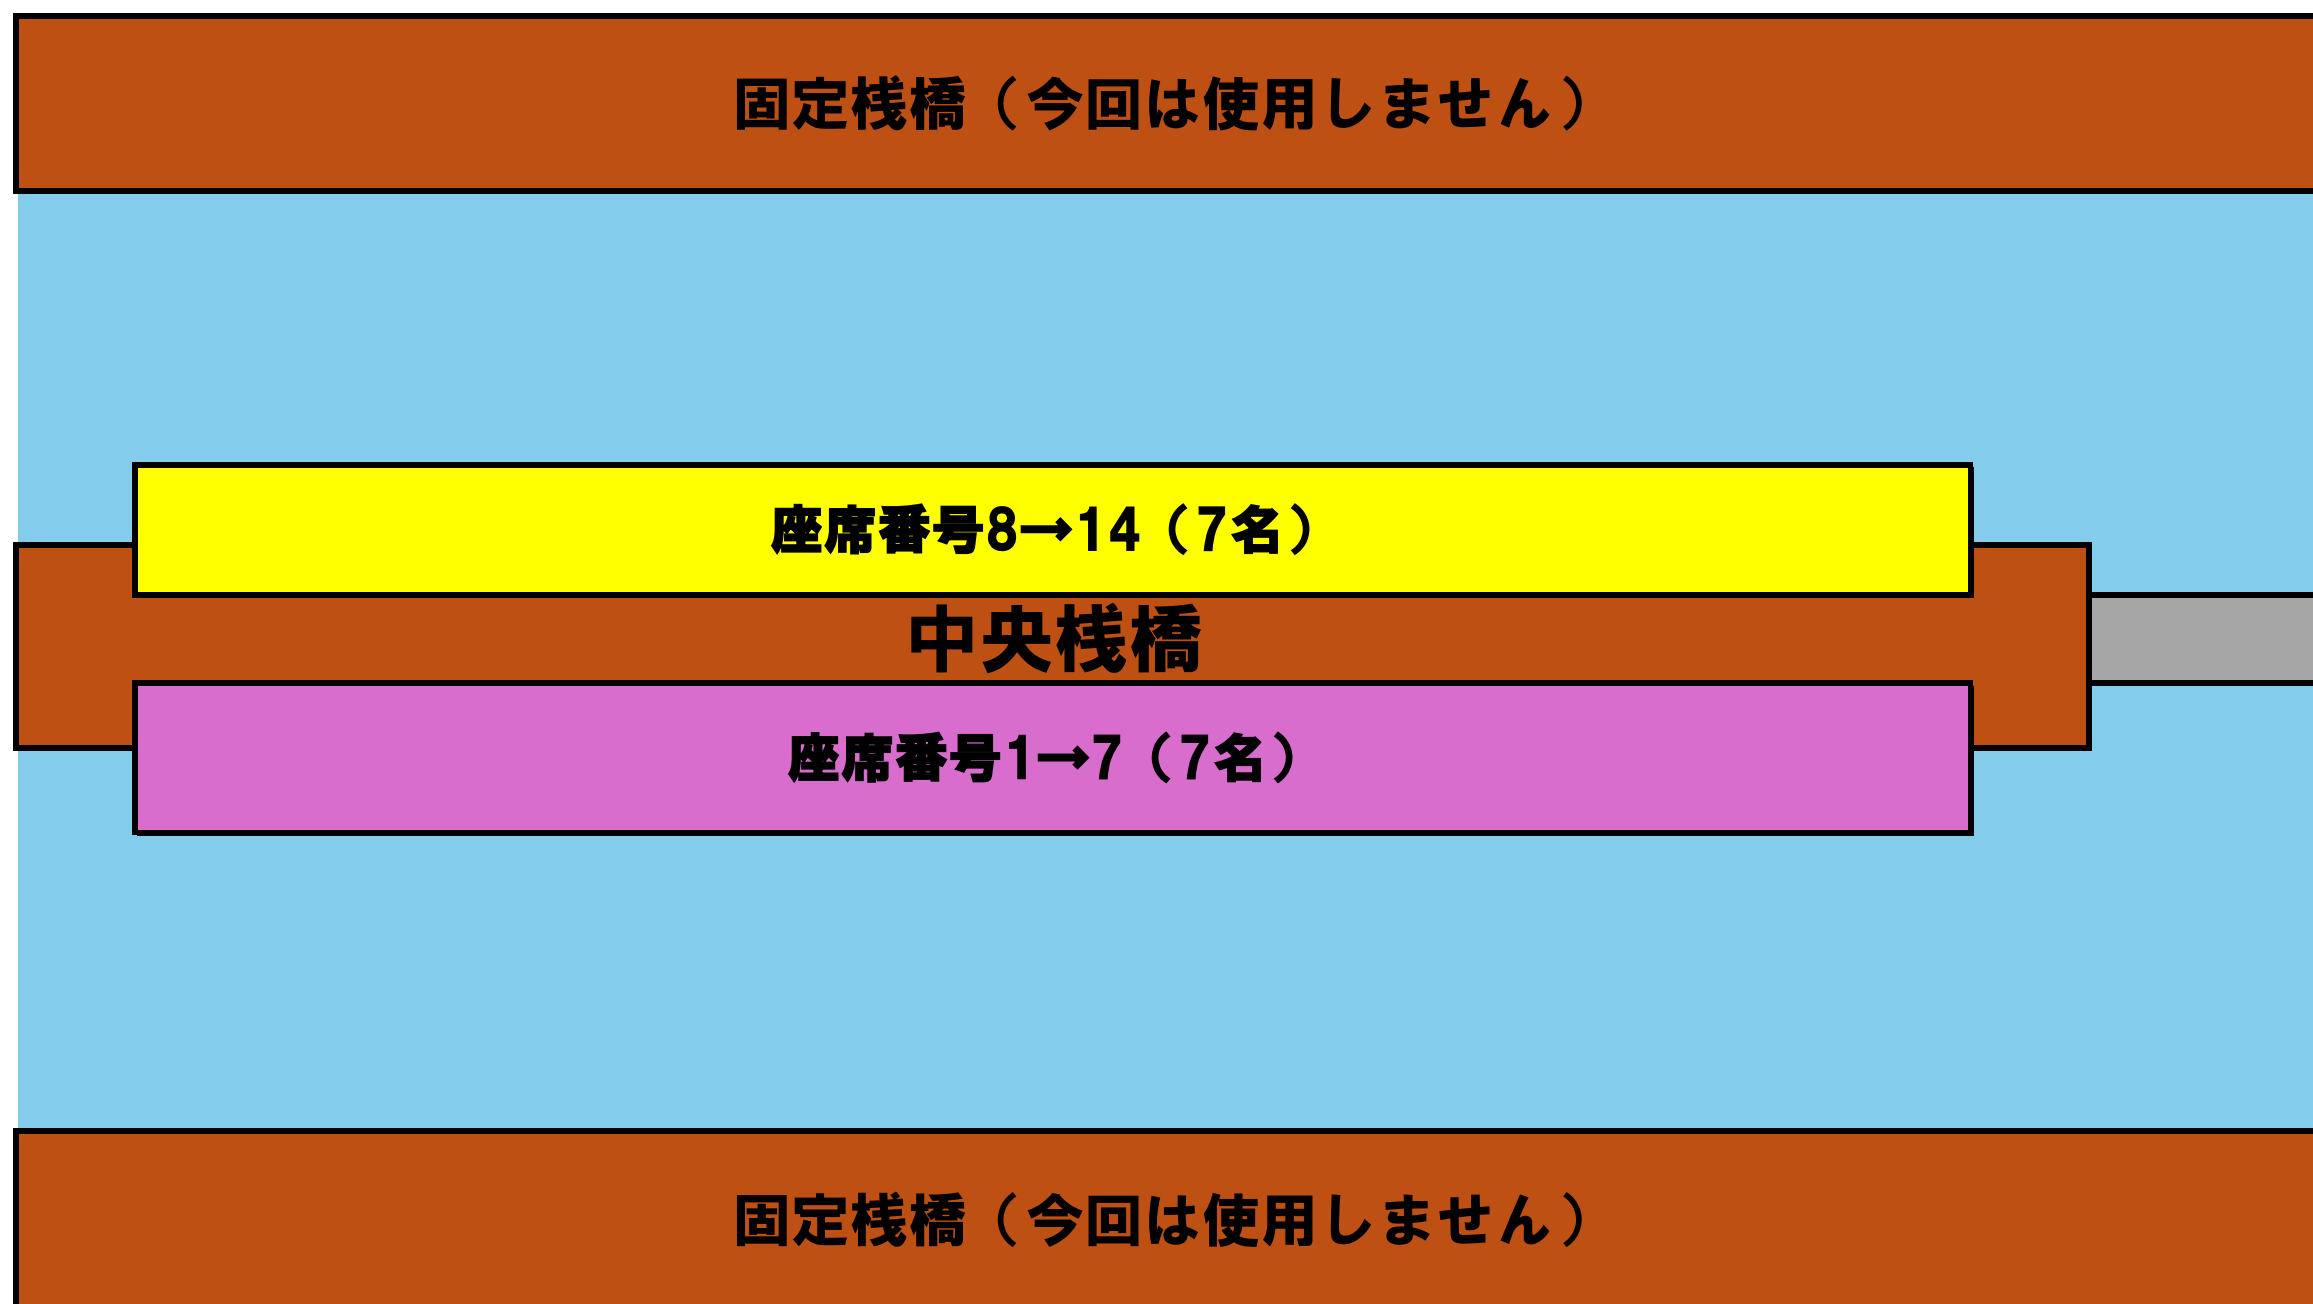

# 2026マルキユーM-1CUP全国へら鮎釣り選手権大会 東北地区準決勝 美秀苑会場

## 1回戦

トイレ

事務所

### 決勝進出条件

1回戦と2回戦の合計釣果で全体の1位と2位以上、合計2名が決勝出場権獲得

### 1回戦から2回戦釣り座移動

座席番号1～7は2回戦時、座席番号8～14になる  
座席番号8～14は2回戦時、座席番号1～7になる