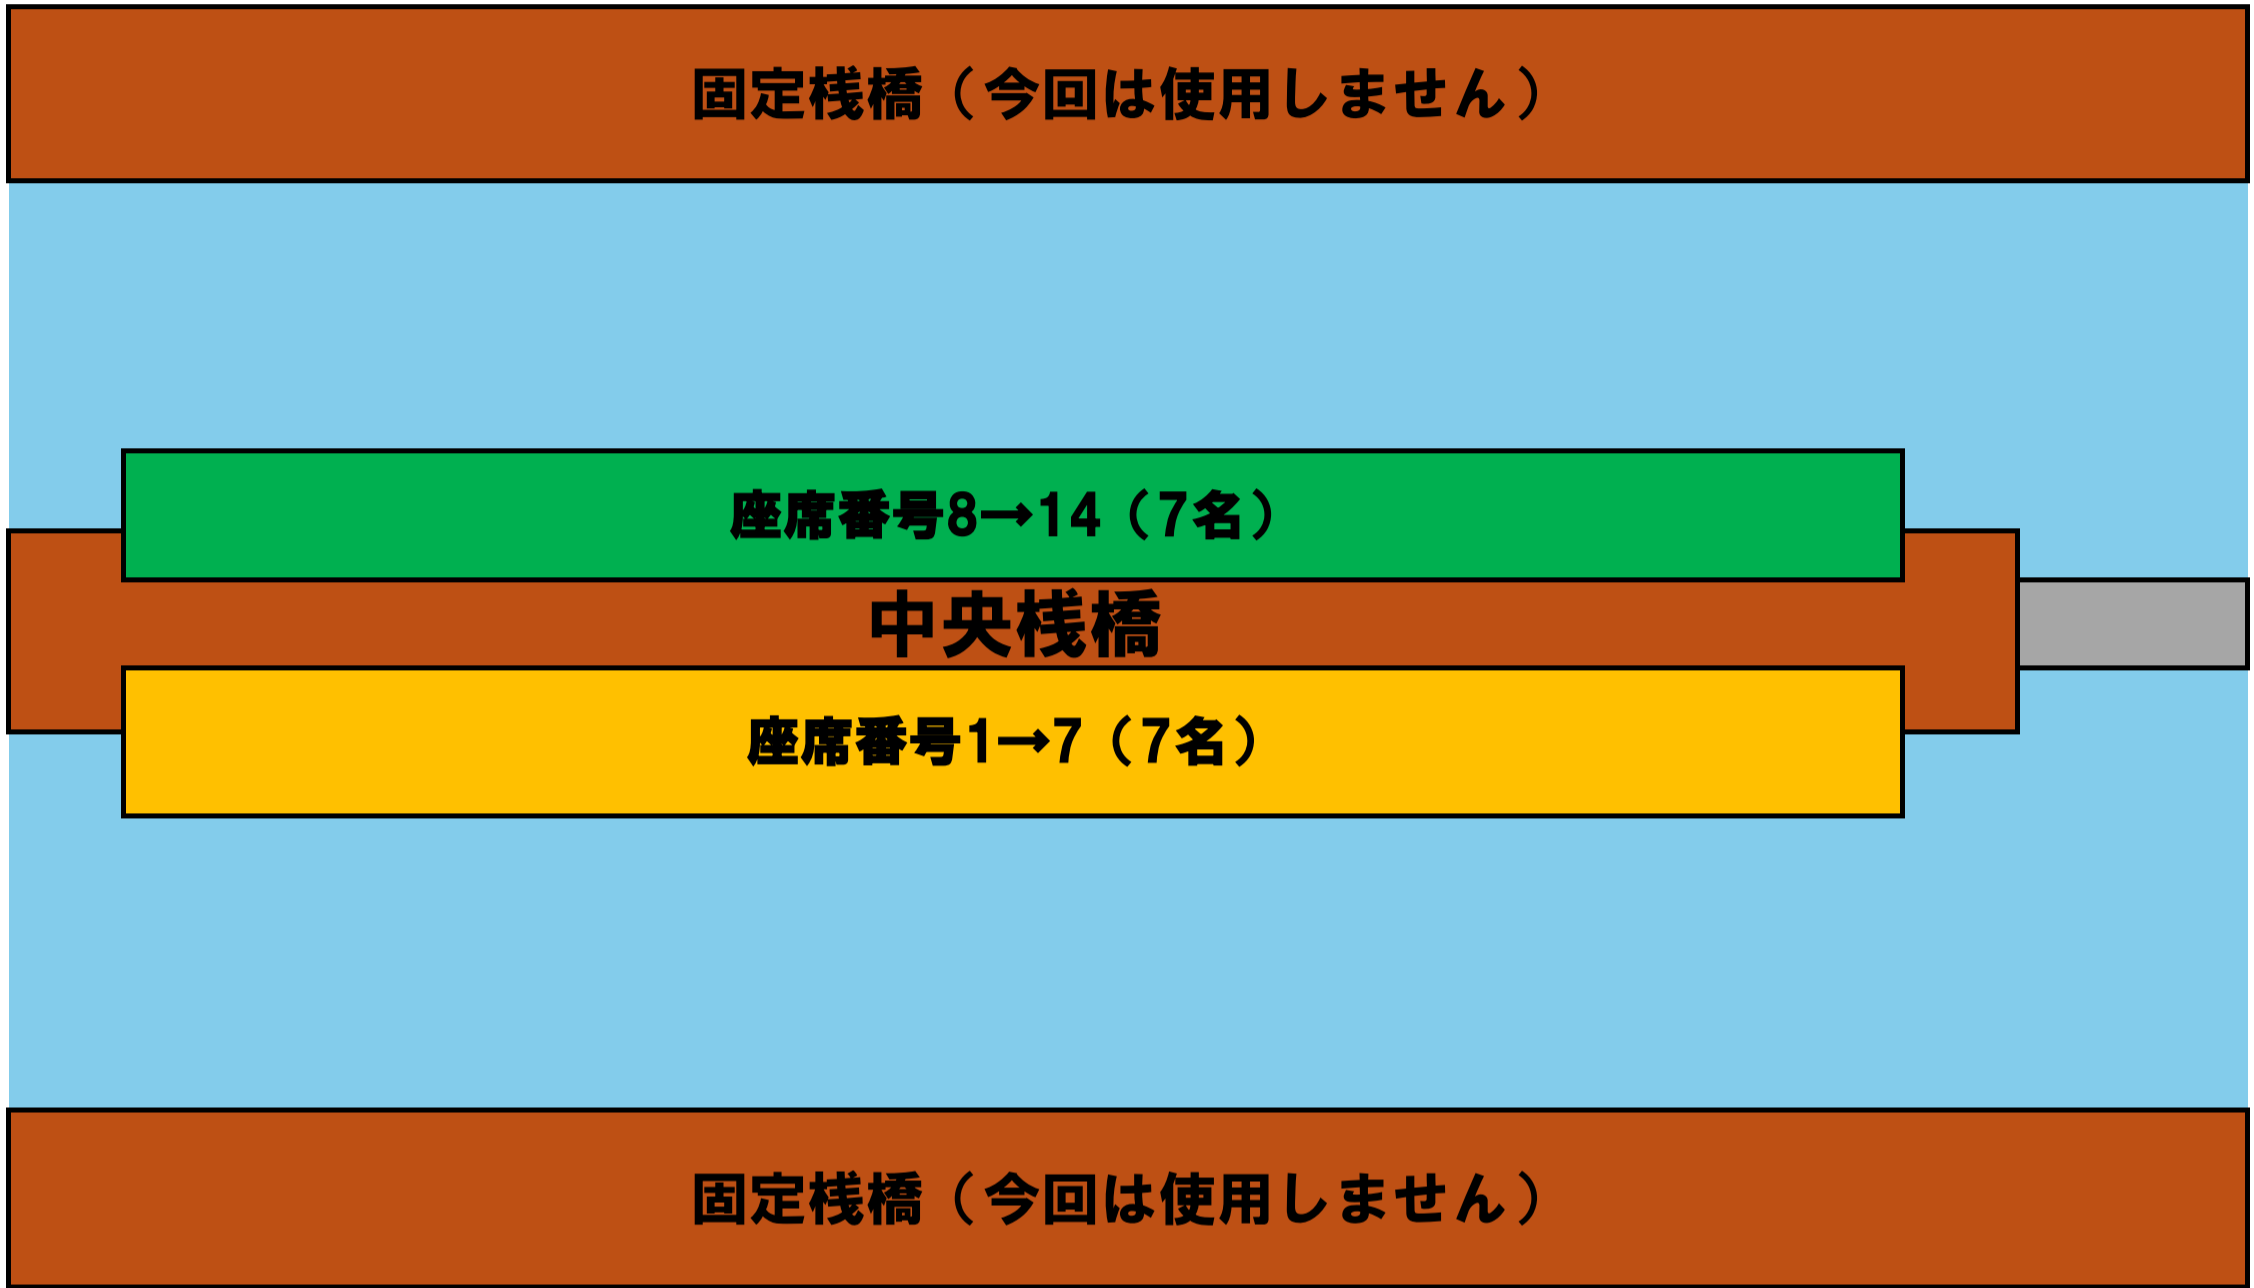

2026マルキユーM-1CUP全国へら鮎釣り選手権大会
東北地区準決勝 美秀苑会場

2回戦

トイレ

事務所

決勝進出条件
1回戦と2回戦の合計釣果で全体の1位と2位以上、合計2名が決勝出場権獲得

1回戦から2回戦釣り座移動
座席番号1～7は2回戦時、座席番号8～14になる
座席番号8～14は2回戦時、座席番号1～7になる